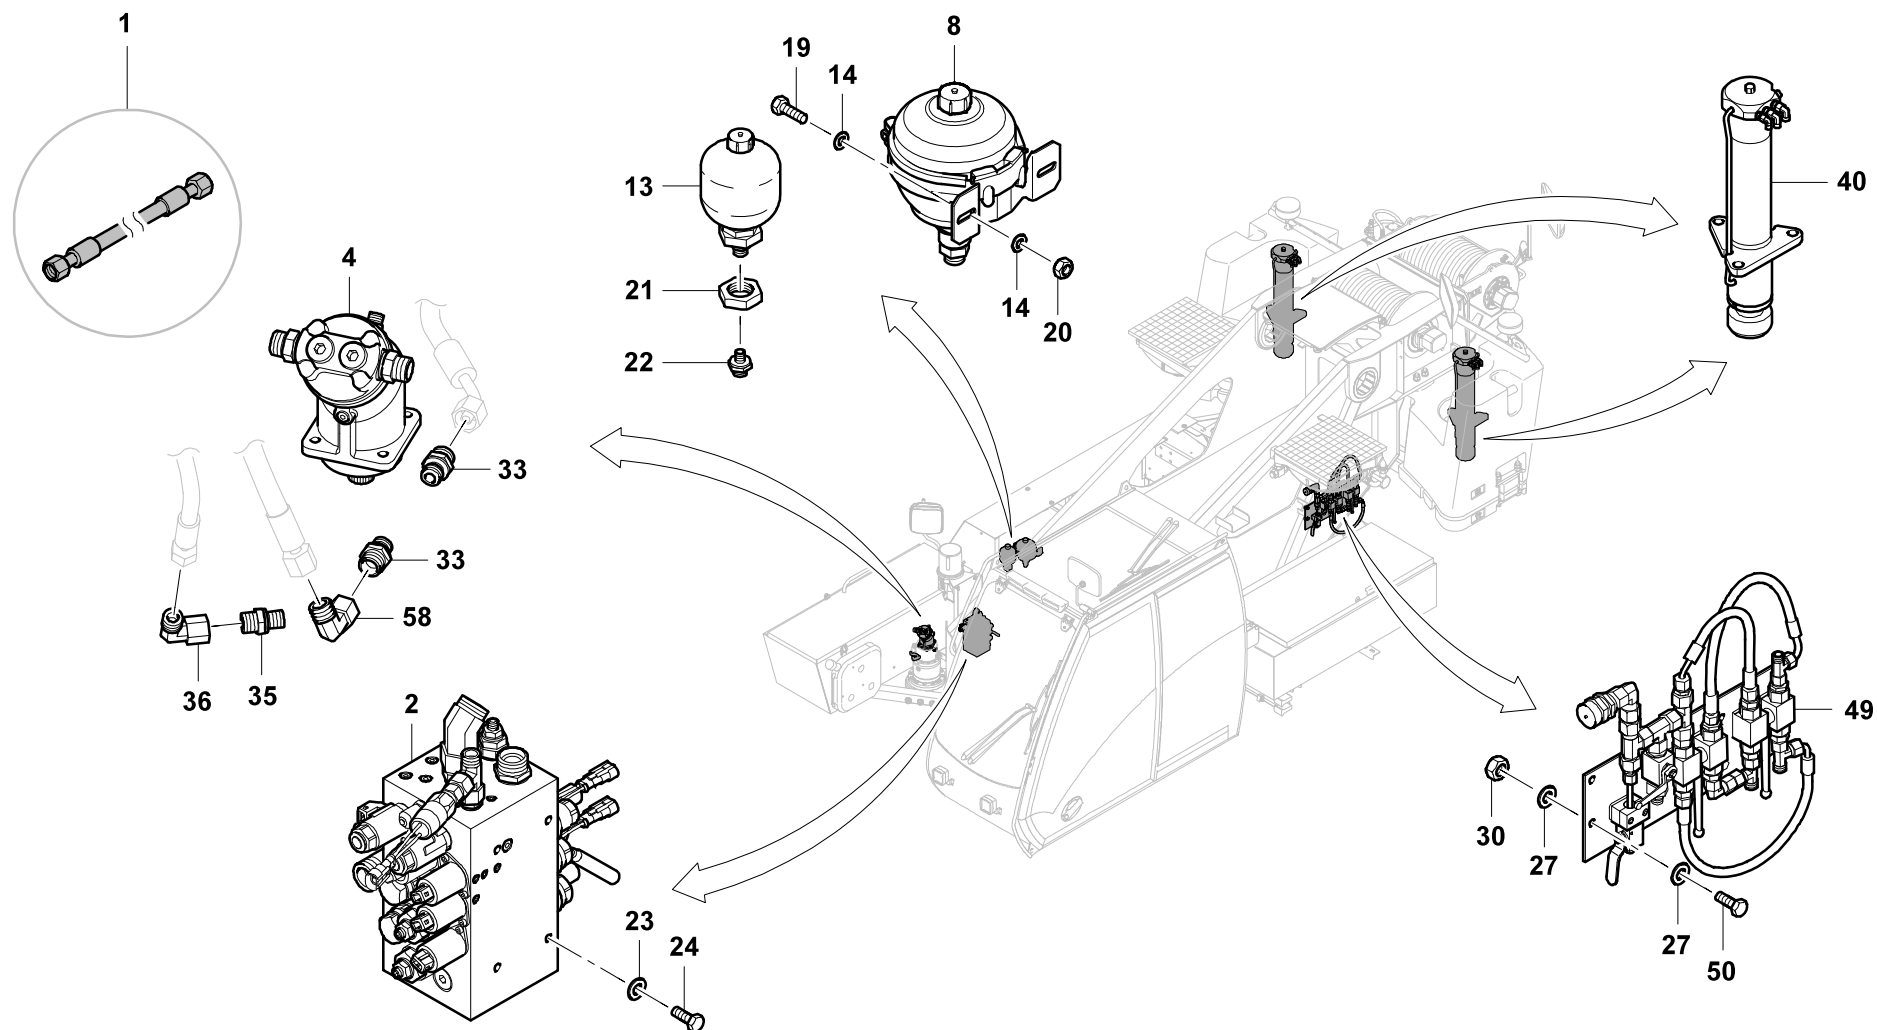

GROVE

HYDR.-ANLAGE DREHTISCH GMK 3060/3060-L

HYDR. PLANT, TURNTABLE GMK 3060/3060-L

BILDTADEL
PICTORIAL DISPLAY

06.21

4239090-ETL F

2/3

**GMK 3060-2
CAB 2020**

GROVE

HYDR.-ANLAGE DREHTISCH GMK 3060/3060-L

HYDR. PLANT, TURNTABLE GMK 3060/3060-L

BILDTADEL
PICTORIAL DISPLAY

06.21

4239090-ETL F

3/3

**GMK 3060-2
CAB 2020**